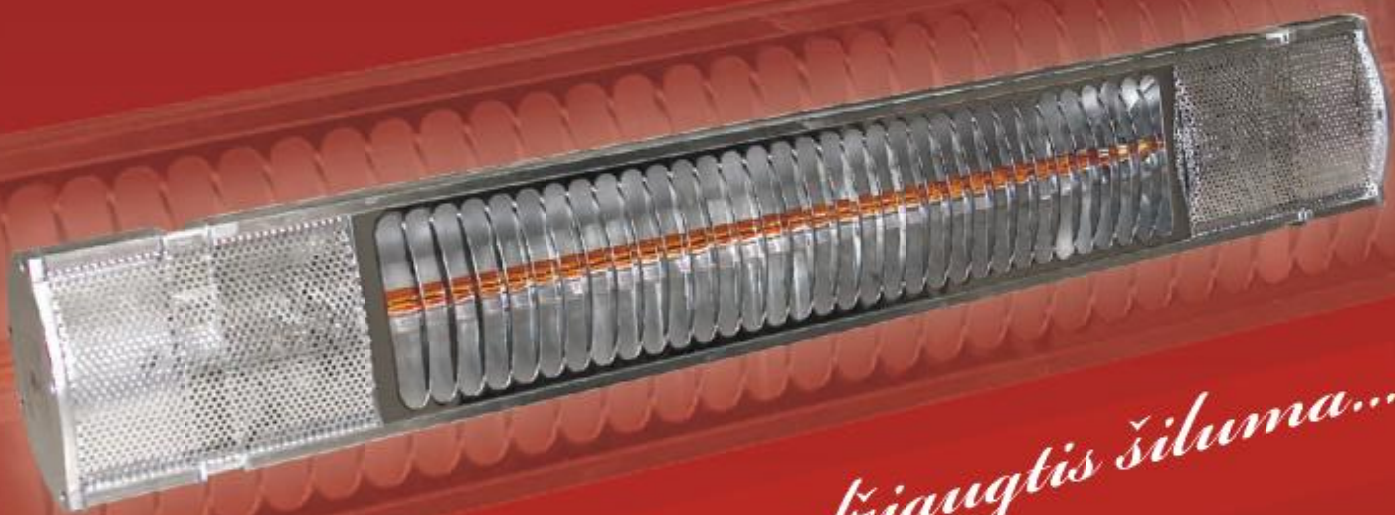

INTELIGENTIŠKI ŠILDYMO SPRENDIMAI

inovatyvi infraraudonųjų spindulių technologija

...kad ilgiau džiaugtis šiluma...